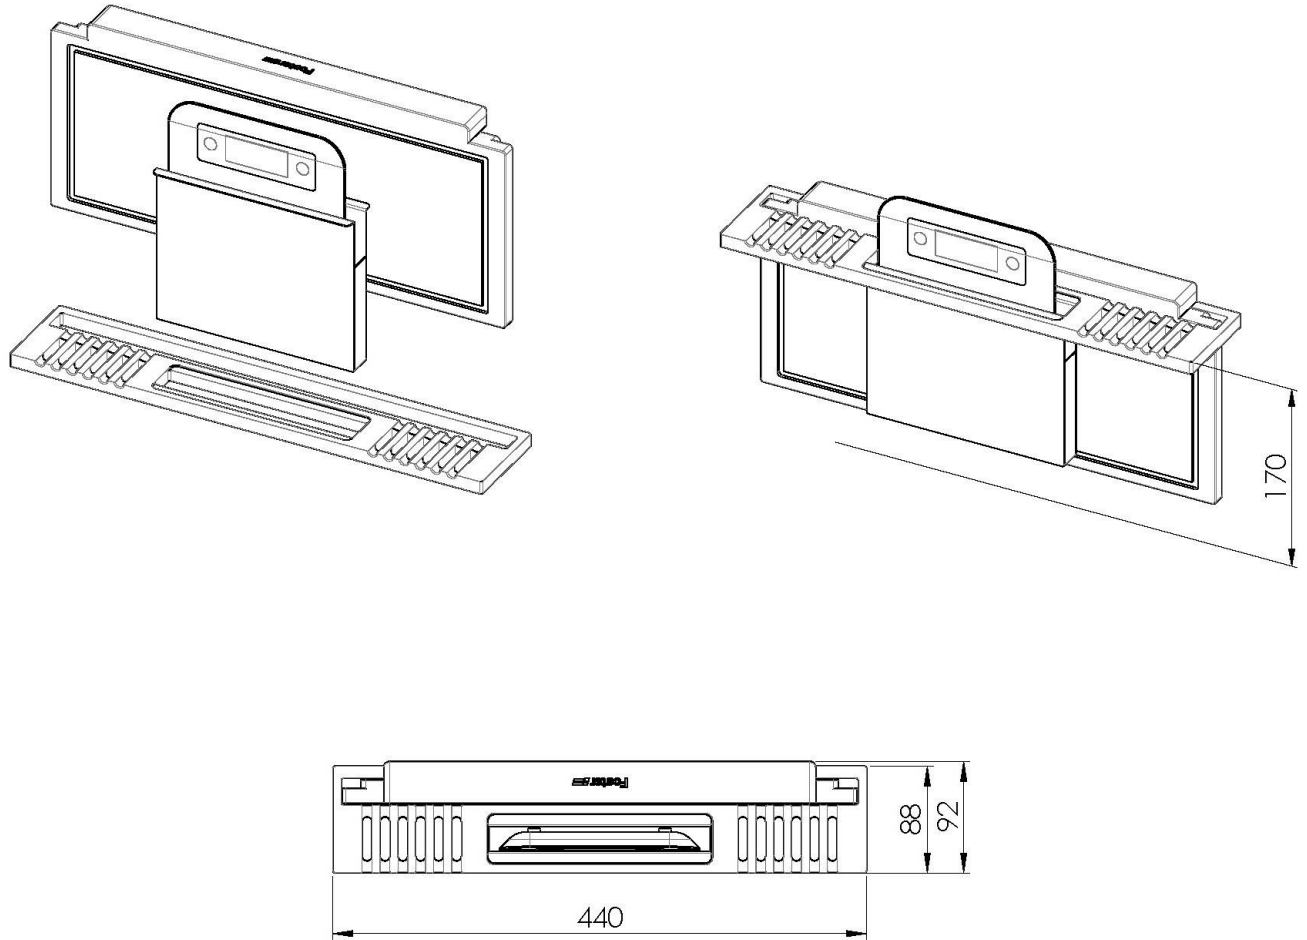

## Kit "L"

Schneidebrett aus Iroko mit multifunktionswaage

Zubehörteile für Zubehörkanäle

Code: 8100 708

## EINZELHEITEN

Zubehörteile für Zubehörkanäle	Multifunktionskit
Typ	Slim
Abmessungen	44 x 8,8 cm
Länge	2 einheit - Slim
Skalierungsfunktionen	<ul style="list-style-type: none"><li>- Abmessung 21,4 x 16,5 cm - Wiegebereich bis 5 kg</li><li>- Bluetooth-Verbindung mit Smartphone</li><li>- Kostenloser Zugriff auf die App „Smartapple“</li><li>- Datenbank mit mehr als 430 bereits gespeicherten Lebensmitteln</li></ul>
Schlüssel für das Zubehör	Die Längen der Kanäle und des Zubehörs werden in „Einheiten“ angegeben, für die Zusammensetzung muss die Summe der "Einheiten" des Zubehörs der Länge in "Einheiten" des Kanals entsprechen.
Anmerkungen:	Das Schneidebrett ist nur in den Schalen mit einer Tiefe von 400 mm verwendbar

## TECHNISCHE DATEN

8100 708

- 1 x supporto black / 1 x black support
- 1 x tagliere iroko 8644 105 / 1 x iroko cutting board 8644 105
- 1 x bilancia / 1 x balance